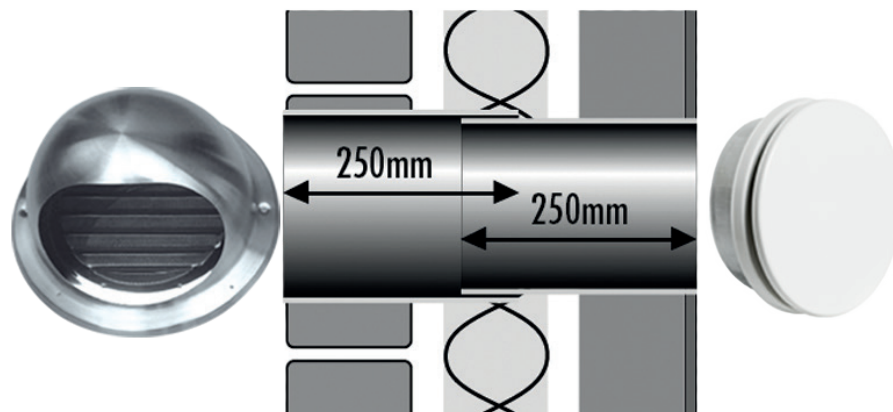

T200-C muurdoorvoerset

Grote muurdoorvoerset voorzien van buitenrooster, telescopische muurdoorvoerbuis en afsluitbaar binnenrooster.

Buitenrooster

B200 RVS bolrooster met fraai rond design, uitgevoerd in geborsteld RVS en voorzien van klemveren en insectengaas.

Telescopische buis

Handige uitschuifbare buisdelen van PVC om spouwmuren mee te overbruggen. Eenvoudig op de juiste muurdikte (250 - 450mm) in te stellen, dat maakt zagen overbodig.

Binnenrooster

Mooi rond stalen afsluitbaar TKI binnenrooster, afgewerkt in RAL-9016. Het rooster is in de buis te plaatsen. Buitendiameter van het rooster is 248mm

Kenmerk	
Luchtdoorlaat	160 cm ²
Capaciteit	13,6 dm ³ /s 1Pa
Diameter	200 mm
Gatdiameter	210 mm